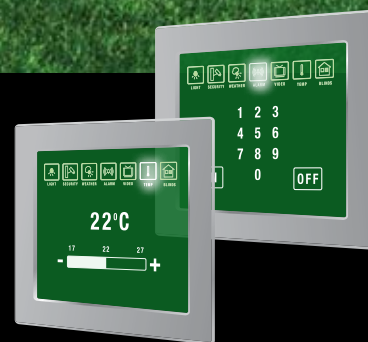

УМНЫЙ КОНТРОЛЬ ВАШЕГО ДОМА

INTEGRA IQ@HOME

Новый тип продукта «Под ключ»
Контроль через 8" или 12" сенсорную панель
Простая установка и использование

Интерком систем
IP Интерком с Видео

Мультимедиа
Простое взаимодействие и интеграция нескольких Аудио/Видео систем

Модуль	Описание
iMaster	24Mhz CPU, RTC, Ethernet
iInterface	8" / 12 " цветная сенсорная панель с микрофоном
iPower	24V блок питания
iLight	макс. 36 вкл./выкл. ламп макс. 8 DALI групп
iHVAC	макс. 10 зон регулирования температуры 3 временных таблицы
iBlinds	макс. 12 управляемых жалюзи
iScenes	макс. 12 сцен
iCeilFans	макс. 10 групп
iSafety	макс. 4 входных сенсора
iAlarm	макс. 3 зоны покрытия